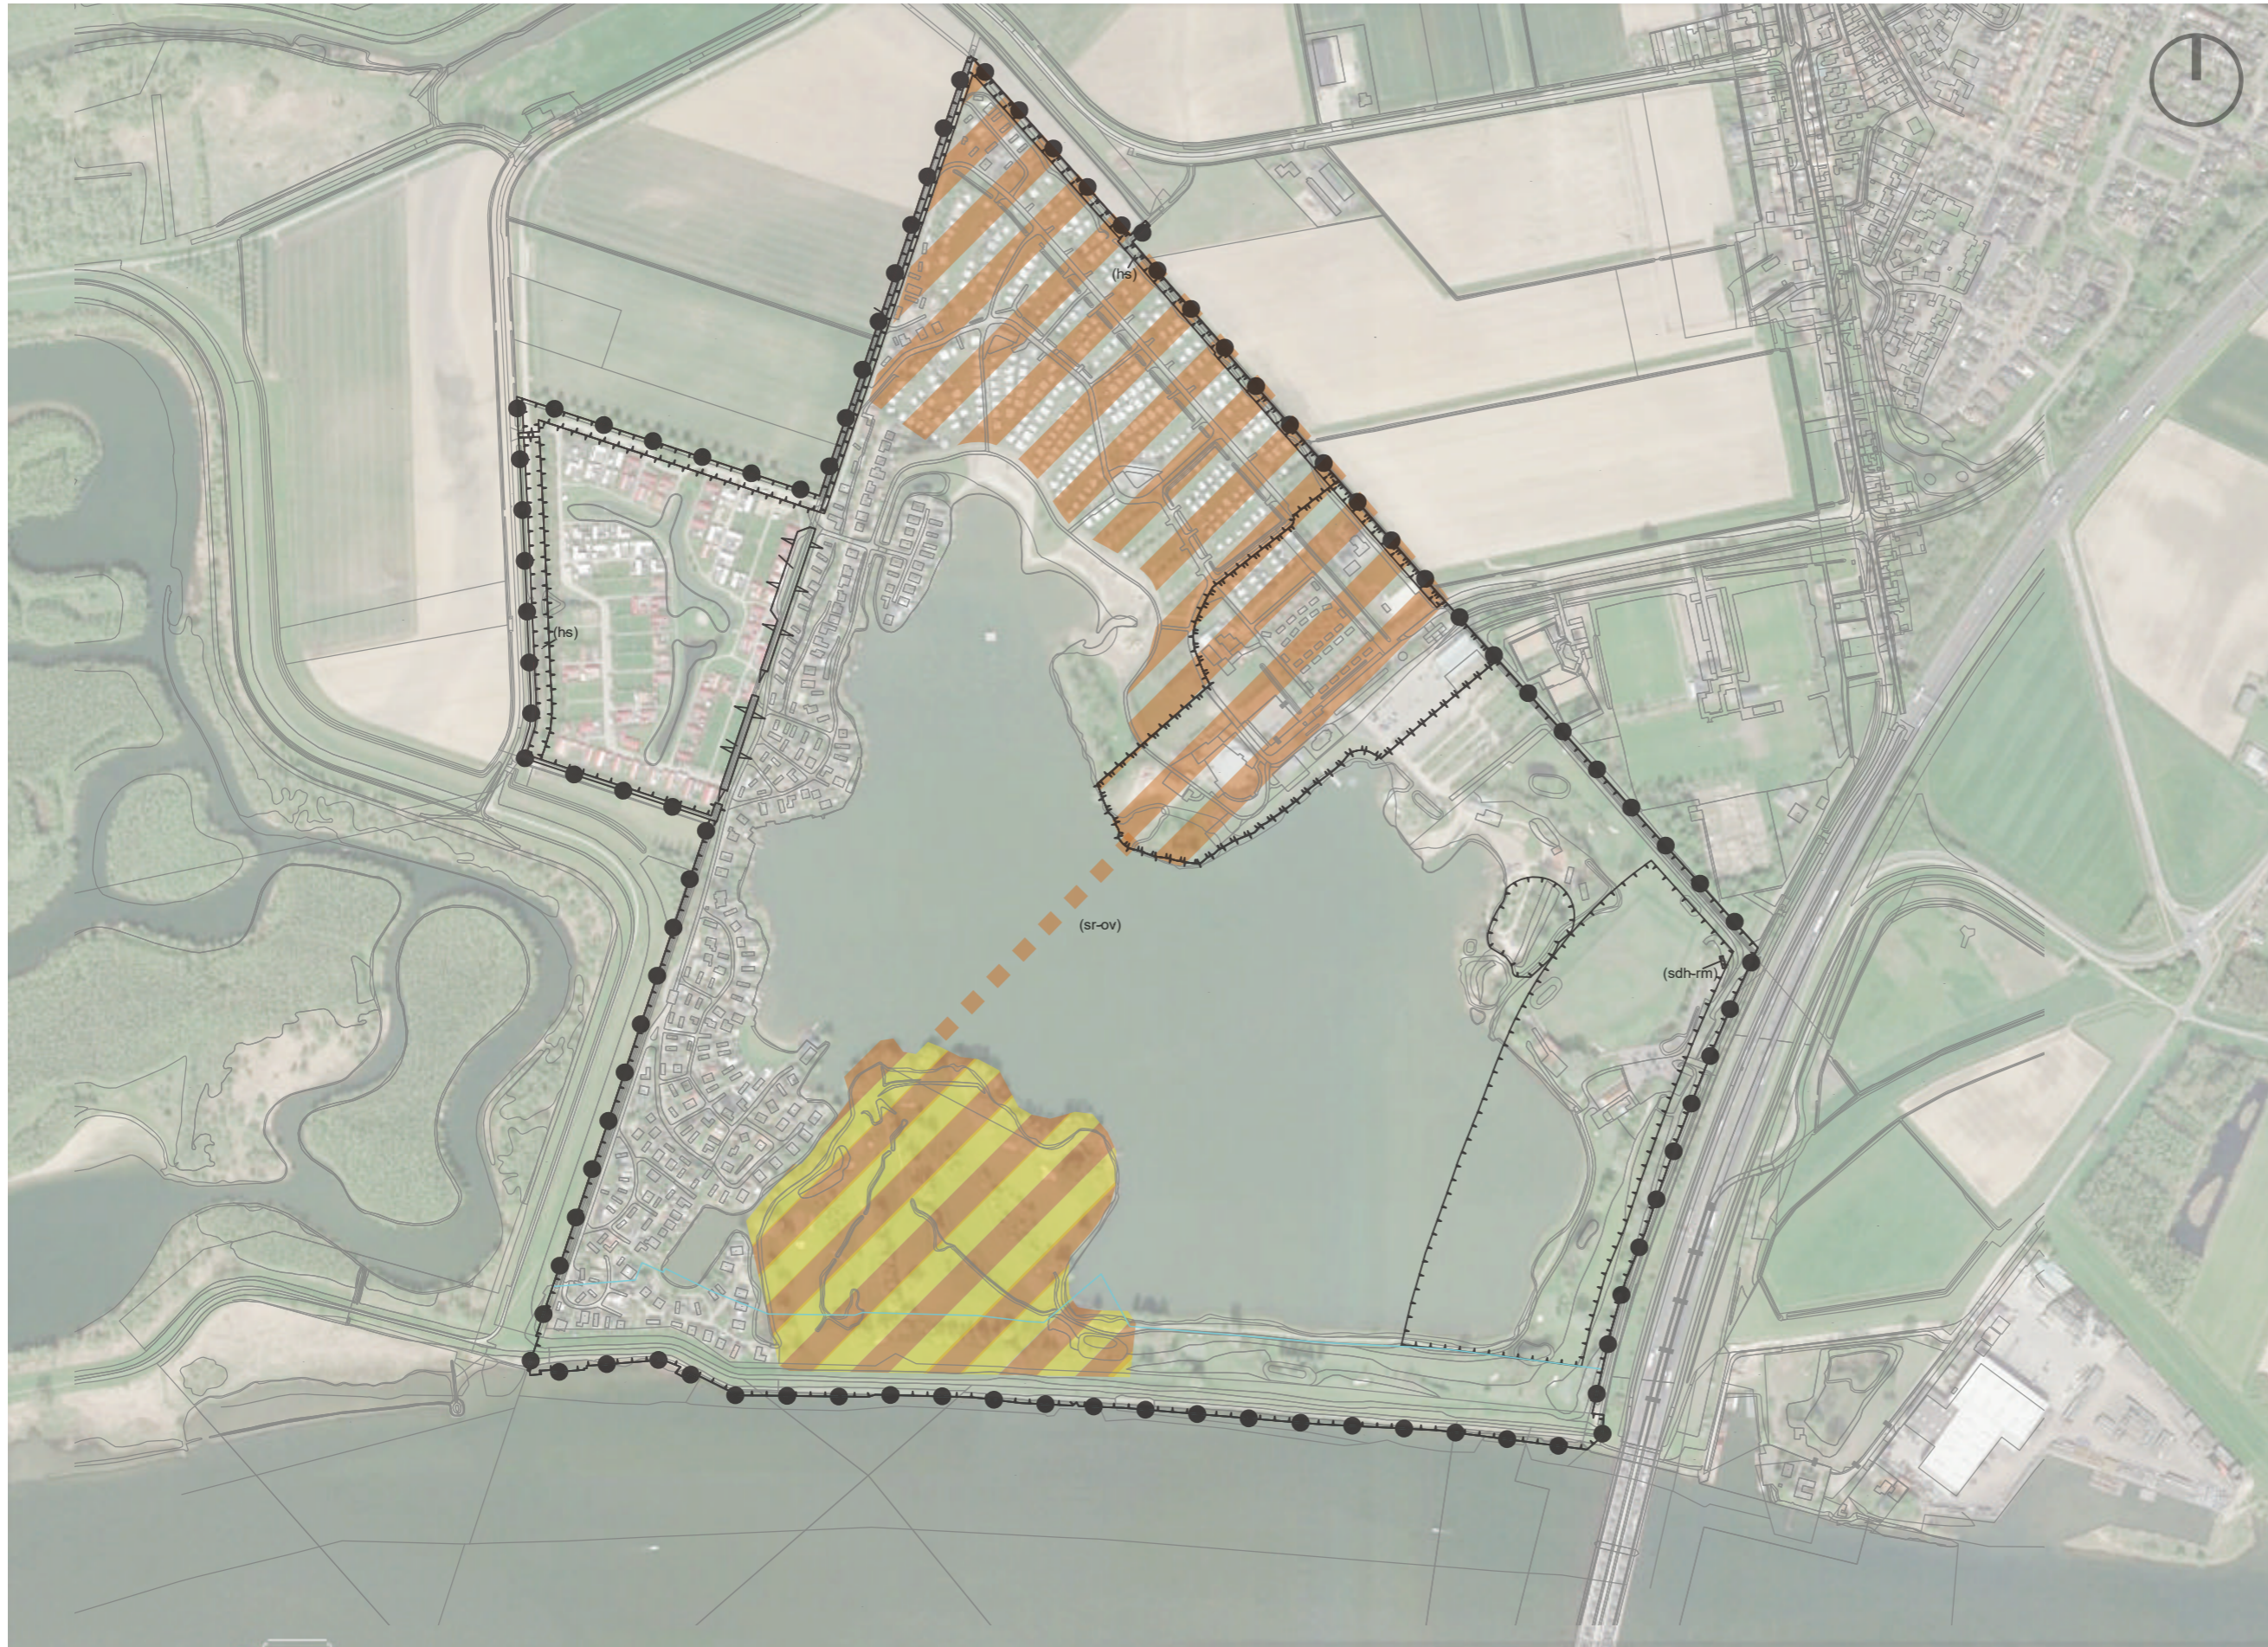

A landscape photograph of a park. In the foreground, a paved path curves along a grassy slope. To the right, a pond is visible, bordered by reeds and grass. The background features a line of trees, some with autumn-colored foliage, under a sky with scattered white clouds. The overall scene is bright and scenic.

BESTAANDE VOORZIENINGEN

BESTAAND RECREATIEGEBIED OUD

BESTAAND RECREATIEGEBIED OUD

BESTAAND RECREATIEGEBIED NIEUW

BESTAAND RECREATIEGEBIED NIEUW

ZOEKGEBIED / NIEUWE ACCOMODATIES

totaal 1128 eenheden
waarvan:

25% - 450 m³

75% - 300 m³

6.5 m bouwhoogte

REFERENTIES - ZOEKGEBIED / NIEUWE ACCOMODATIES - 300 m³

REFERENTIES - ZOEKGEBIED / NIEUWE ACCOMODATIES - 450 m³

REFERENTIES - ZOEKGEBIED / NIEUWE ACCOMODATIES - WATER LODGES