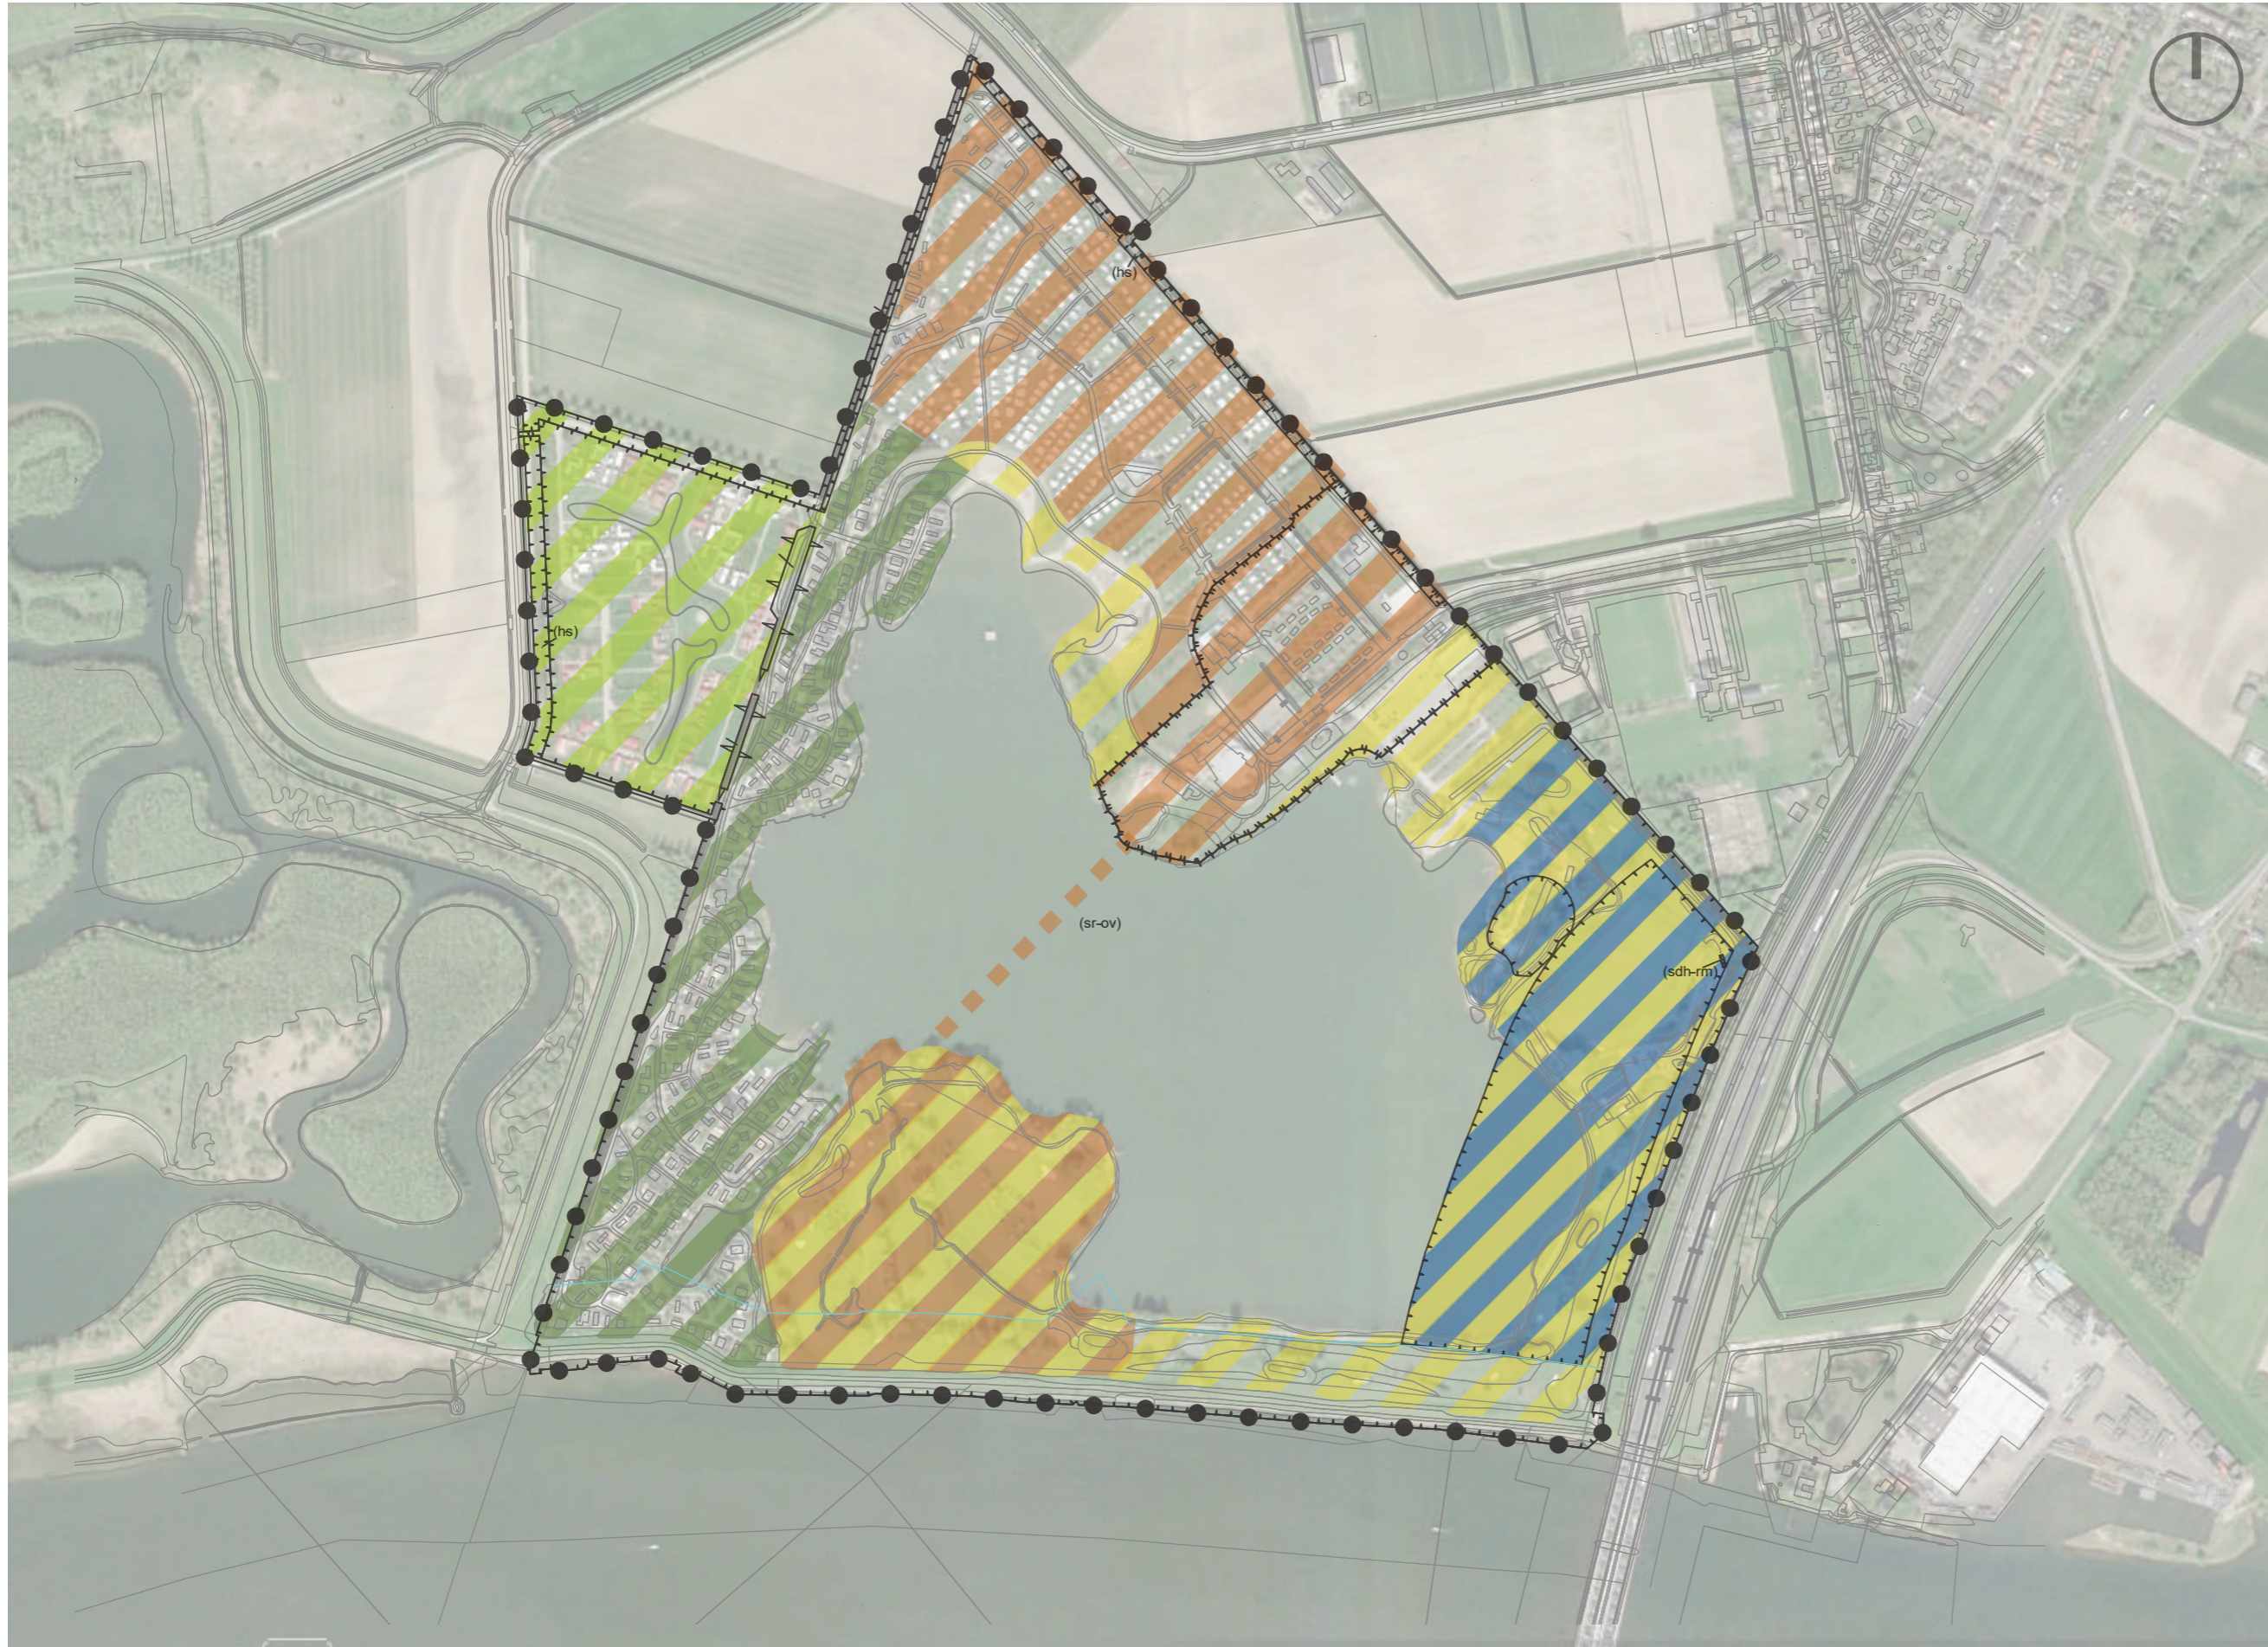

A landscape photograph of a park. In the foreground, a paved path curves along a grassy slope. To the right, a pond is visible, bordered by reeds and grass. The background features a line of trees, some with autumn-colored foliage, under a sky with scattered white clouds. The overall scene is bright and scenic.

KURENPOLDER
recreatiepark

LEGENDA

 bestaande voorzieningen

 bestaand recreatiegebied oud

 bestaand recreatiegebied nieuw

 zoekgebied/ nieuwe accomodaties

 zoekgebied/ hotel

BESTAANDE VOORZIENINGEN

BESTAANDE VOORZIENINGEN

BESTAAND RECREATIEGEBIED OUD

BESTAAND RECREATIEGEBIED OUD

BESTAAND RECREATIEGEBIED NIEUW

BESTAAND RECREATIEGEBIED NIEUW

ZOEKGEBIED / NIEUWE ACCOMODATIES

totaal 1128 eenheden
waarvan:

25% - 450 m³

75% - 300 m³

6.5 m bouwhoogte

REFERENTIES - ZOEKGEBIED / NIEUWE ACCOMODATIES - 300 m³

REFERENTIES - ZOEKGEBIED / NIEUWE ACCOMODATIES - 450 m³

REFERENTIES - ZOEKGEBIED / NIEUWE ACCOMODATIES - WATER LODGES