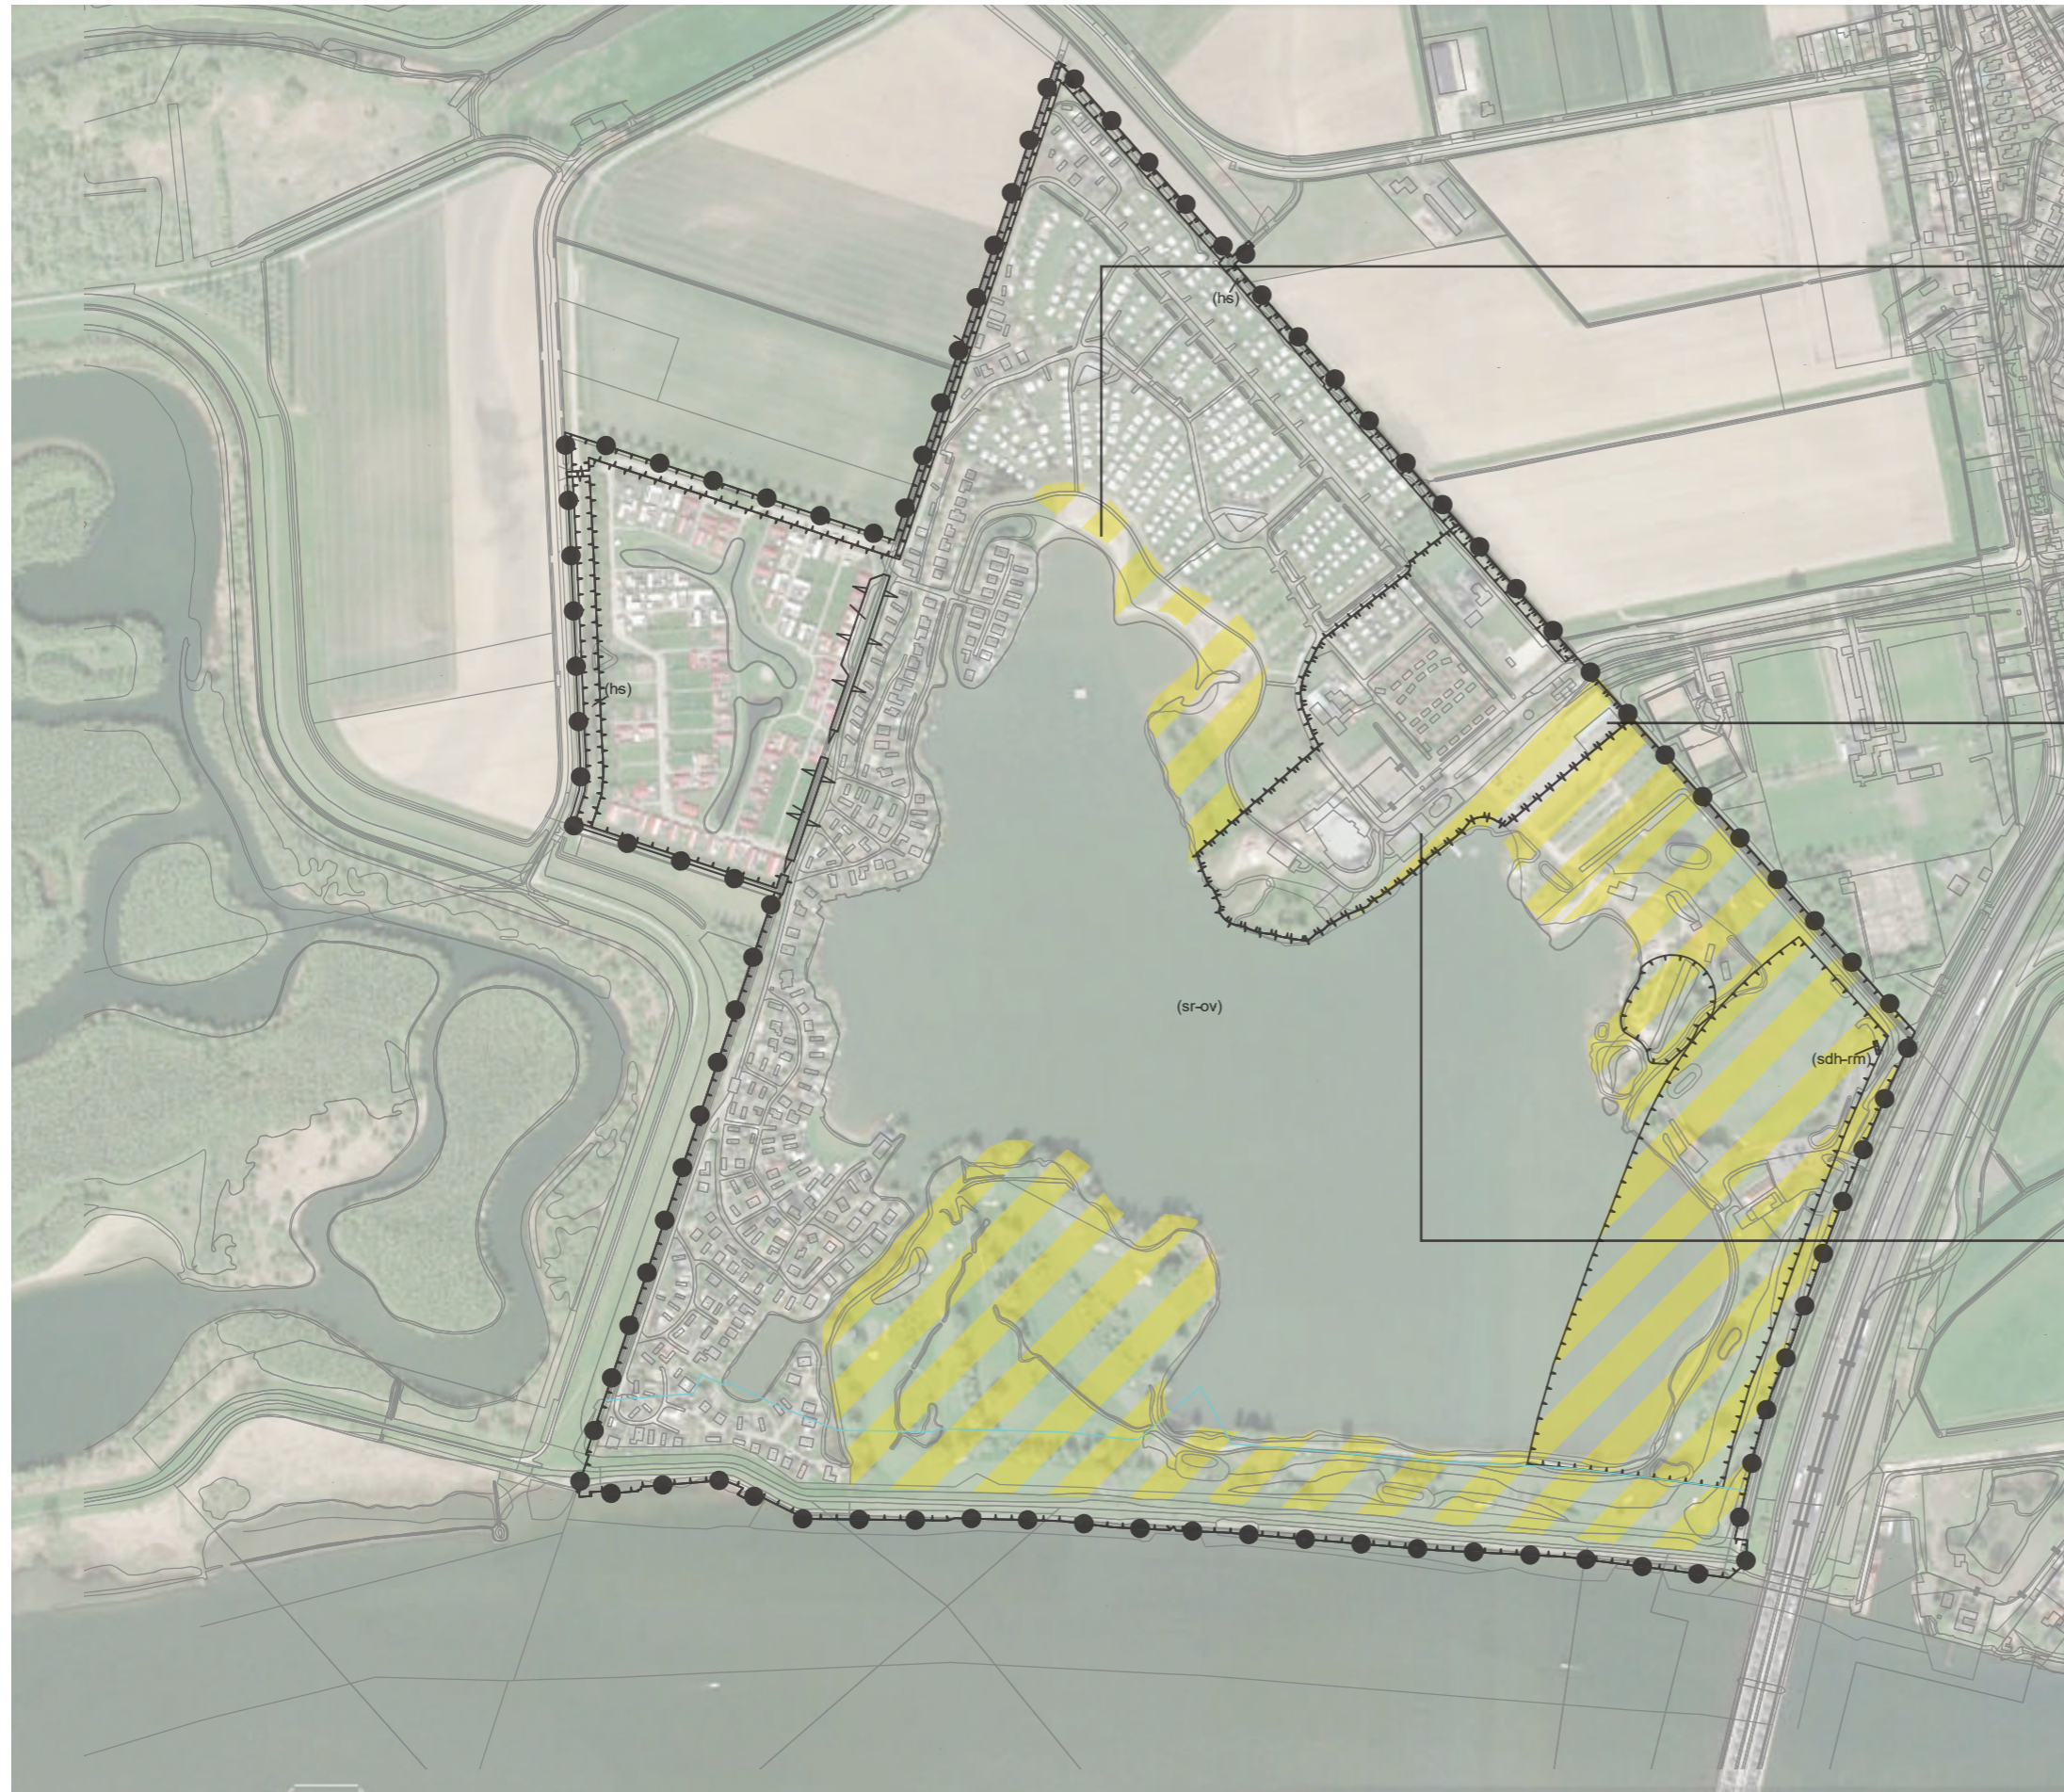

A landscape photograph of a park. In the foreground, a paved path curves along a grassy slope. To the right, a pond is visible, bordered by reeds and grass. The background features a line of trees, some with autumn-colored foliage, under a sky with scattered white clouds. The overall scene is bright and scenic.

KURENPOLDER
recreatiepark

LEGENDA

 bestaande voorzieningen

 bestaand recreatiegebied oud

 bestaand recreatiegebied nieuw

 zoekgebied/ nieuwe accomodaties

 zoekgebied/ hotel

BESTAANDE VOORZIENINGEN

BESTAANDE VOORZIENINGEN

BESTAAND RECREATIEGEBIED OUD

BESTAAND RECREATIEGEBIED OUD

BESTAAND RECREATIEGEBIED NIEUW

BESTAAND RECREATIEGEBIED NIEUW

ZOEKGEBIED / NIEUWE ACCOMODATIES

totaal 1128 eenheden
waarvan:

25% - 450 m³

75% - 300 m³

6.5 m bouwhoogte

REFERENTIES - ZOEKGEBIED / NIEUWE ACCOMODATIES - 300 m³

REFERENTIES - ZOEKGEBIED / NIEUWE ACCOMODATIES - 450 m³

REFERENTIES - ZOEKGEBIED / NIEUWE ACCOMODATIES - WATER LODGES