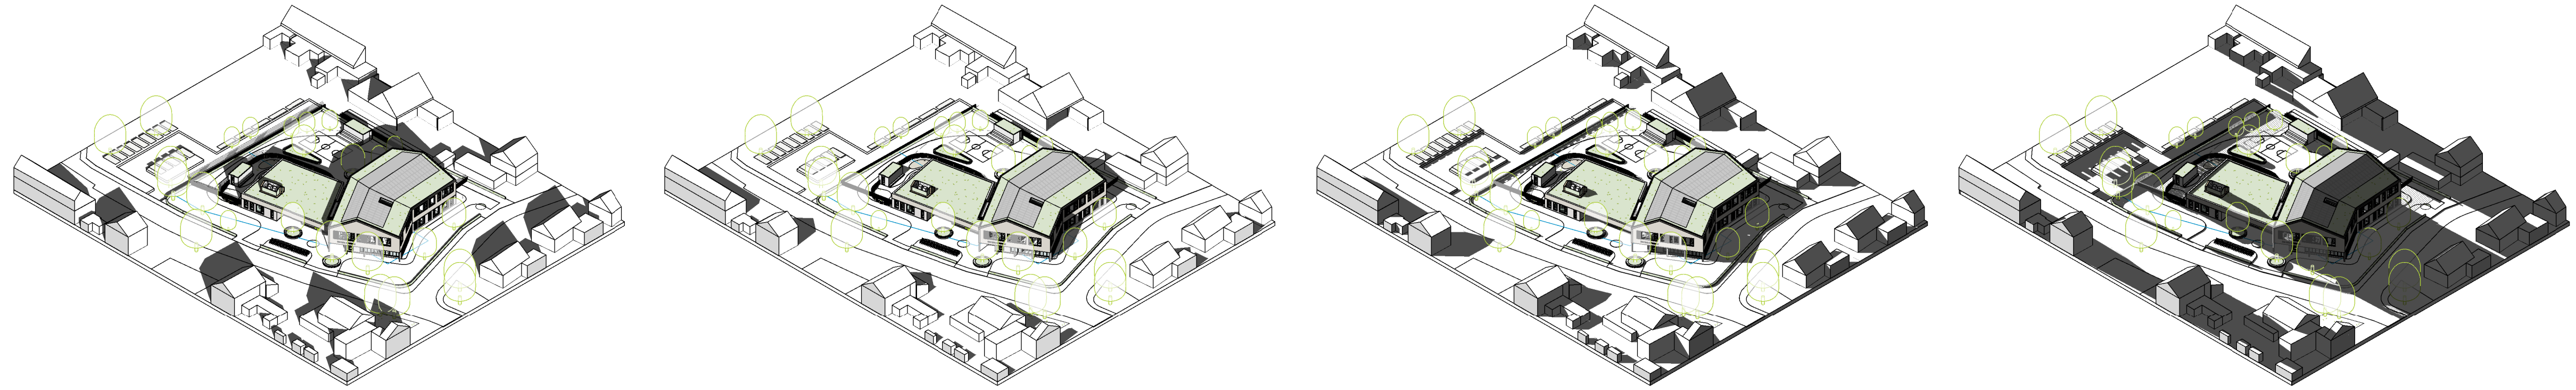

Zonnestudie

21 december

21 maart/
september

21 juni

9 uur

12 uur

15 uur

18 uur

PEIL=000+P = ? +NAP

2219 - Brede school - Het Fundament
DATUM 03.05.2023 EDITIE
SCHAAL 1:1000 FASE VO

ATELIERPRO VO-05-01
zonnestudie