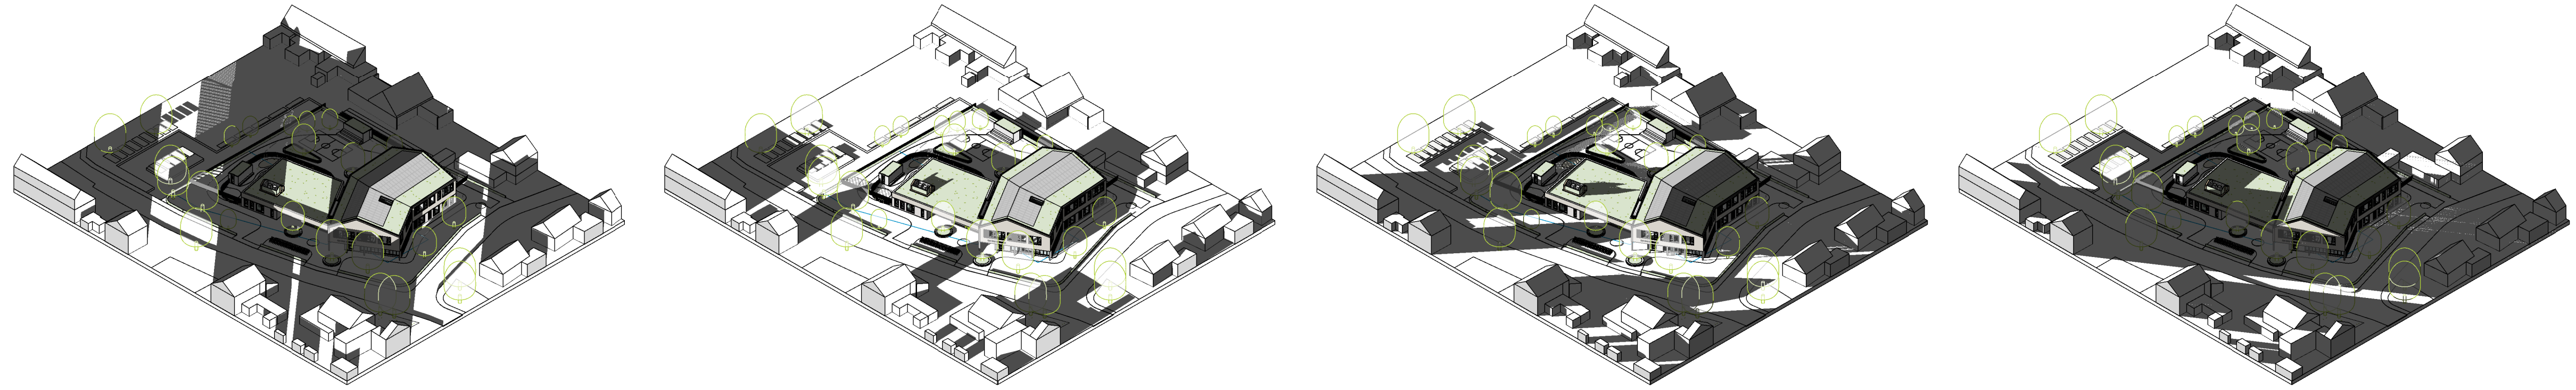

Zonnestudie

21 december

21 maart/
september

21 juni

9 uur

12 uur

15 uur

18 uur

PEIL=000+P = ? +NAP

2219 - Brede school - Het Fundament
DATUM 03.05.2023 EDITIE
SCHAAL 1:1000 FASE VO

ATELIERPRO VO-05-01
zonnestudie