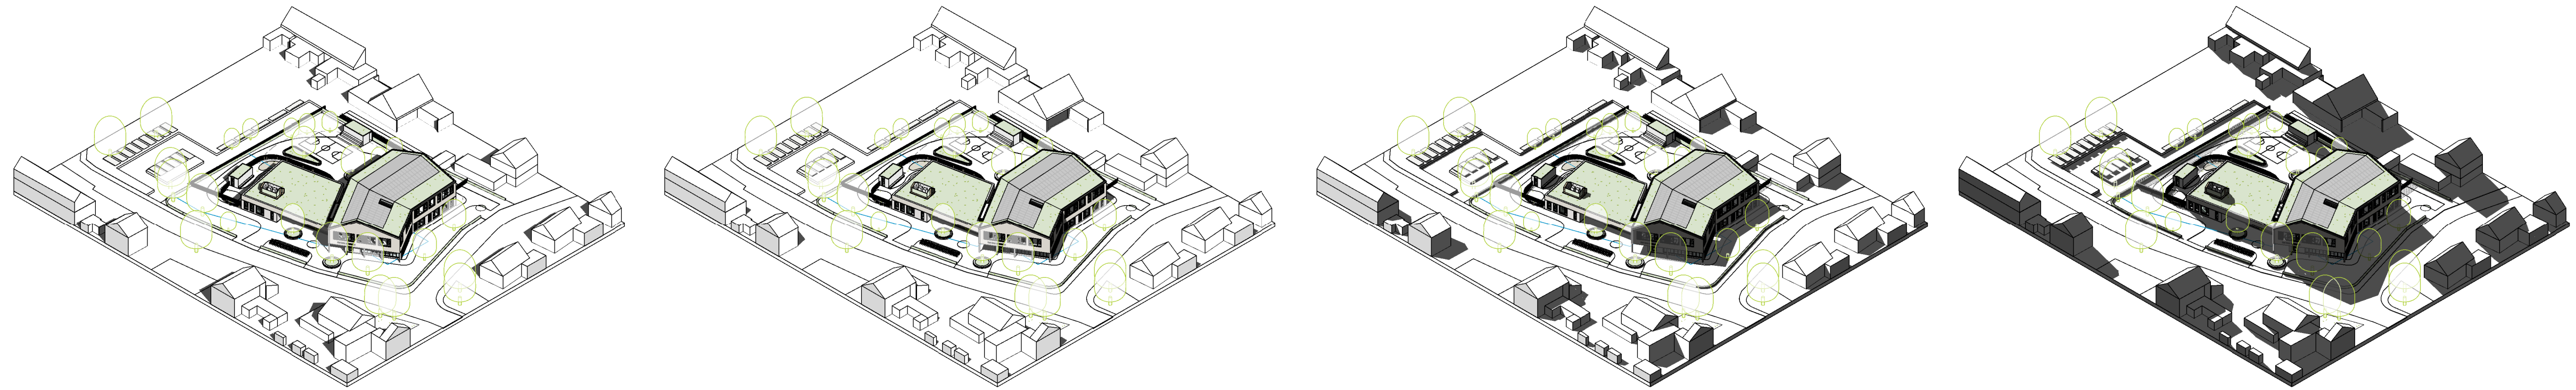

Zonnestudie

21 december

21 maart/
september

21 juni

9 uur

12 uur

15 uur

18 uur

PEIL=000+P = ? +NAP

2219 - Brede school - Het Fundament
DATUM 03.05.2023 EDITIE
SCHAAL 1:1000 FASE VO

ATELIERPRO VO-05-01
zonnestudie