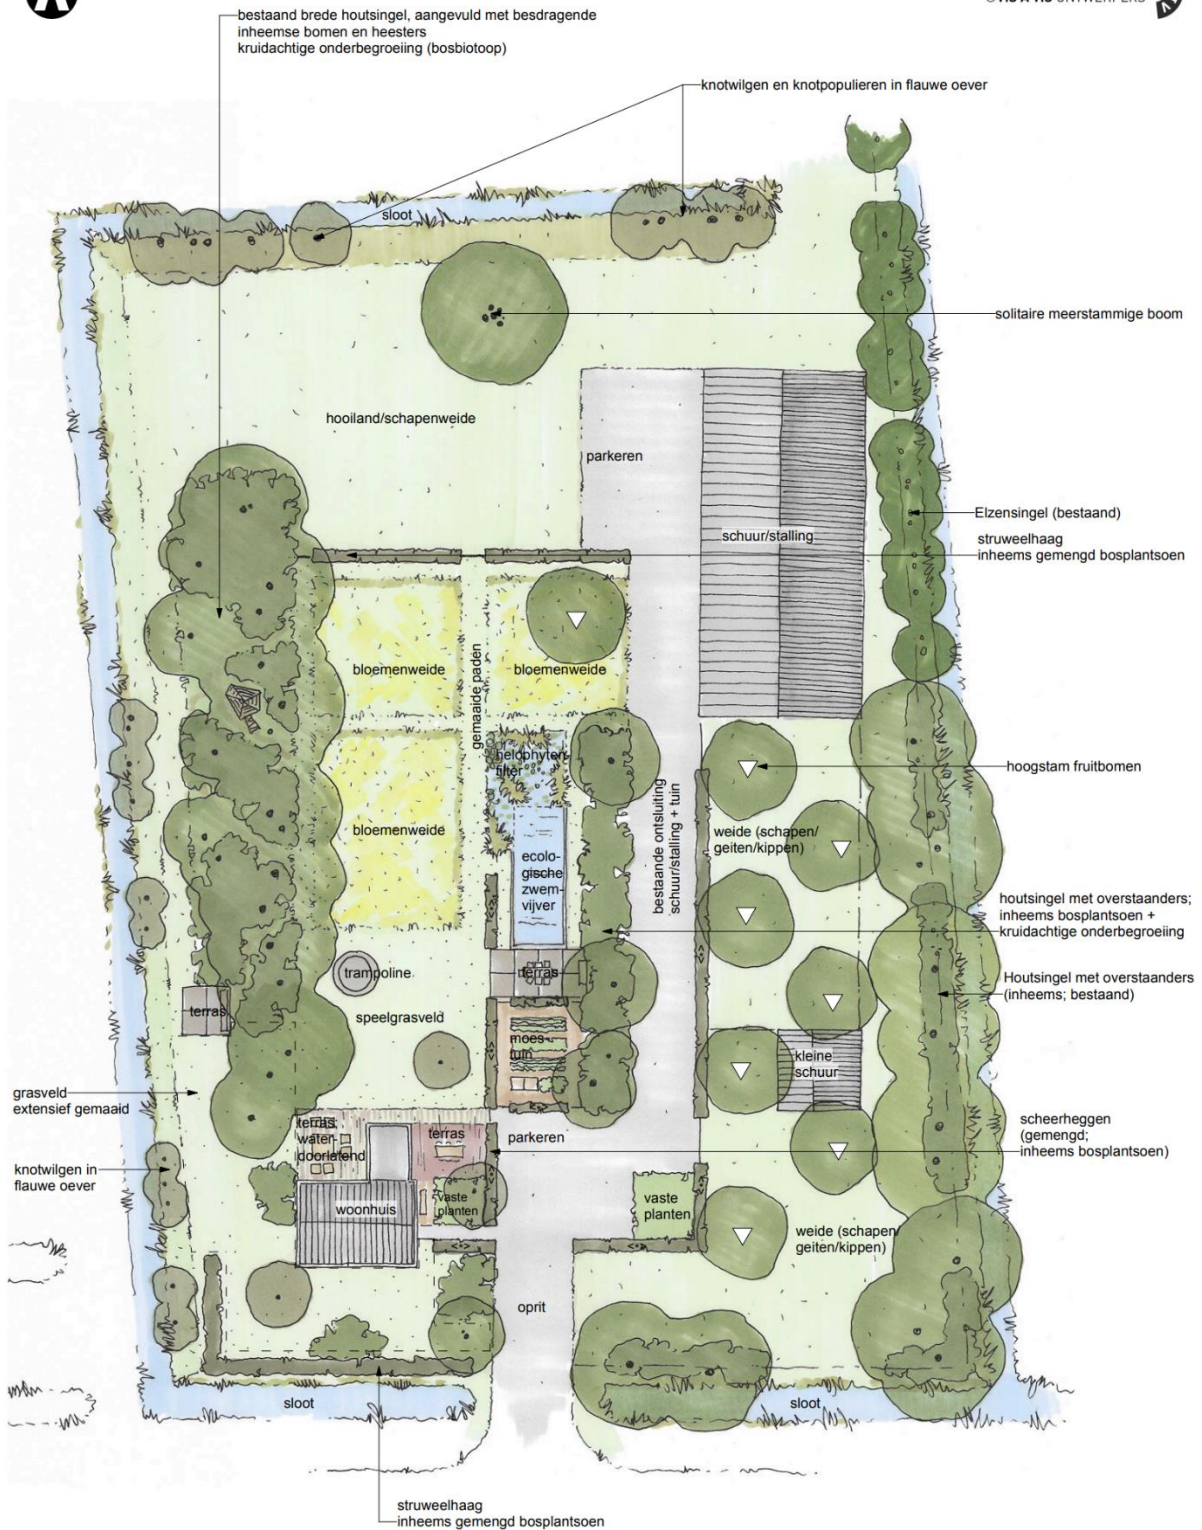

# Landschappelijke inpassing Midgraaf 25 Babyoniënbroek

©VIS À VIS ONTWERPERS

SCHETSONTWERP NATUURRIJKE POLDERTUIN  
i.o.v. Bram Mol en Loes van Suijlekom, Midgraaf 25, Babyoniënbroek  
Ontwerp van Emiel Versluis 28-01-2022