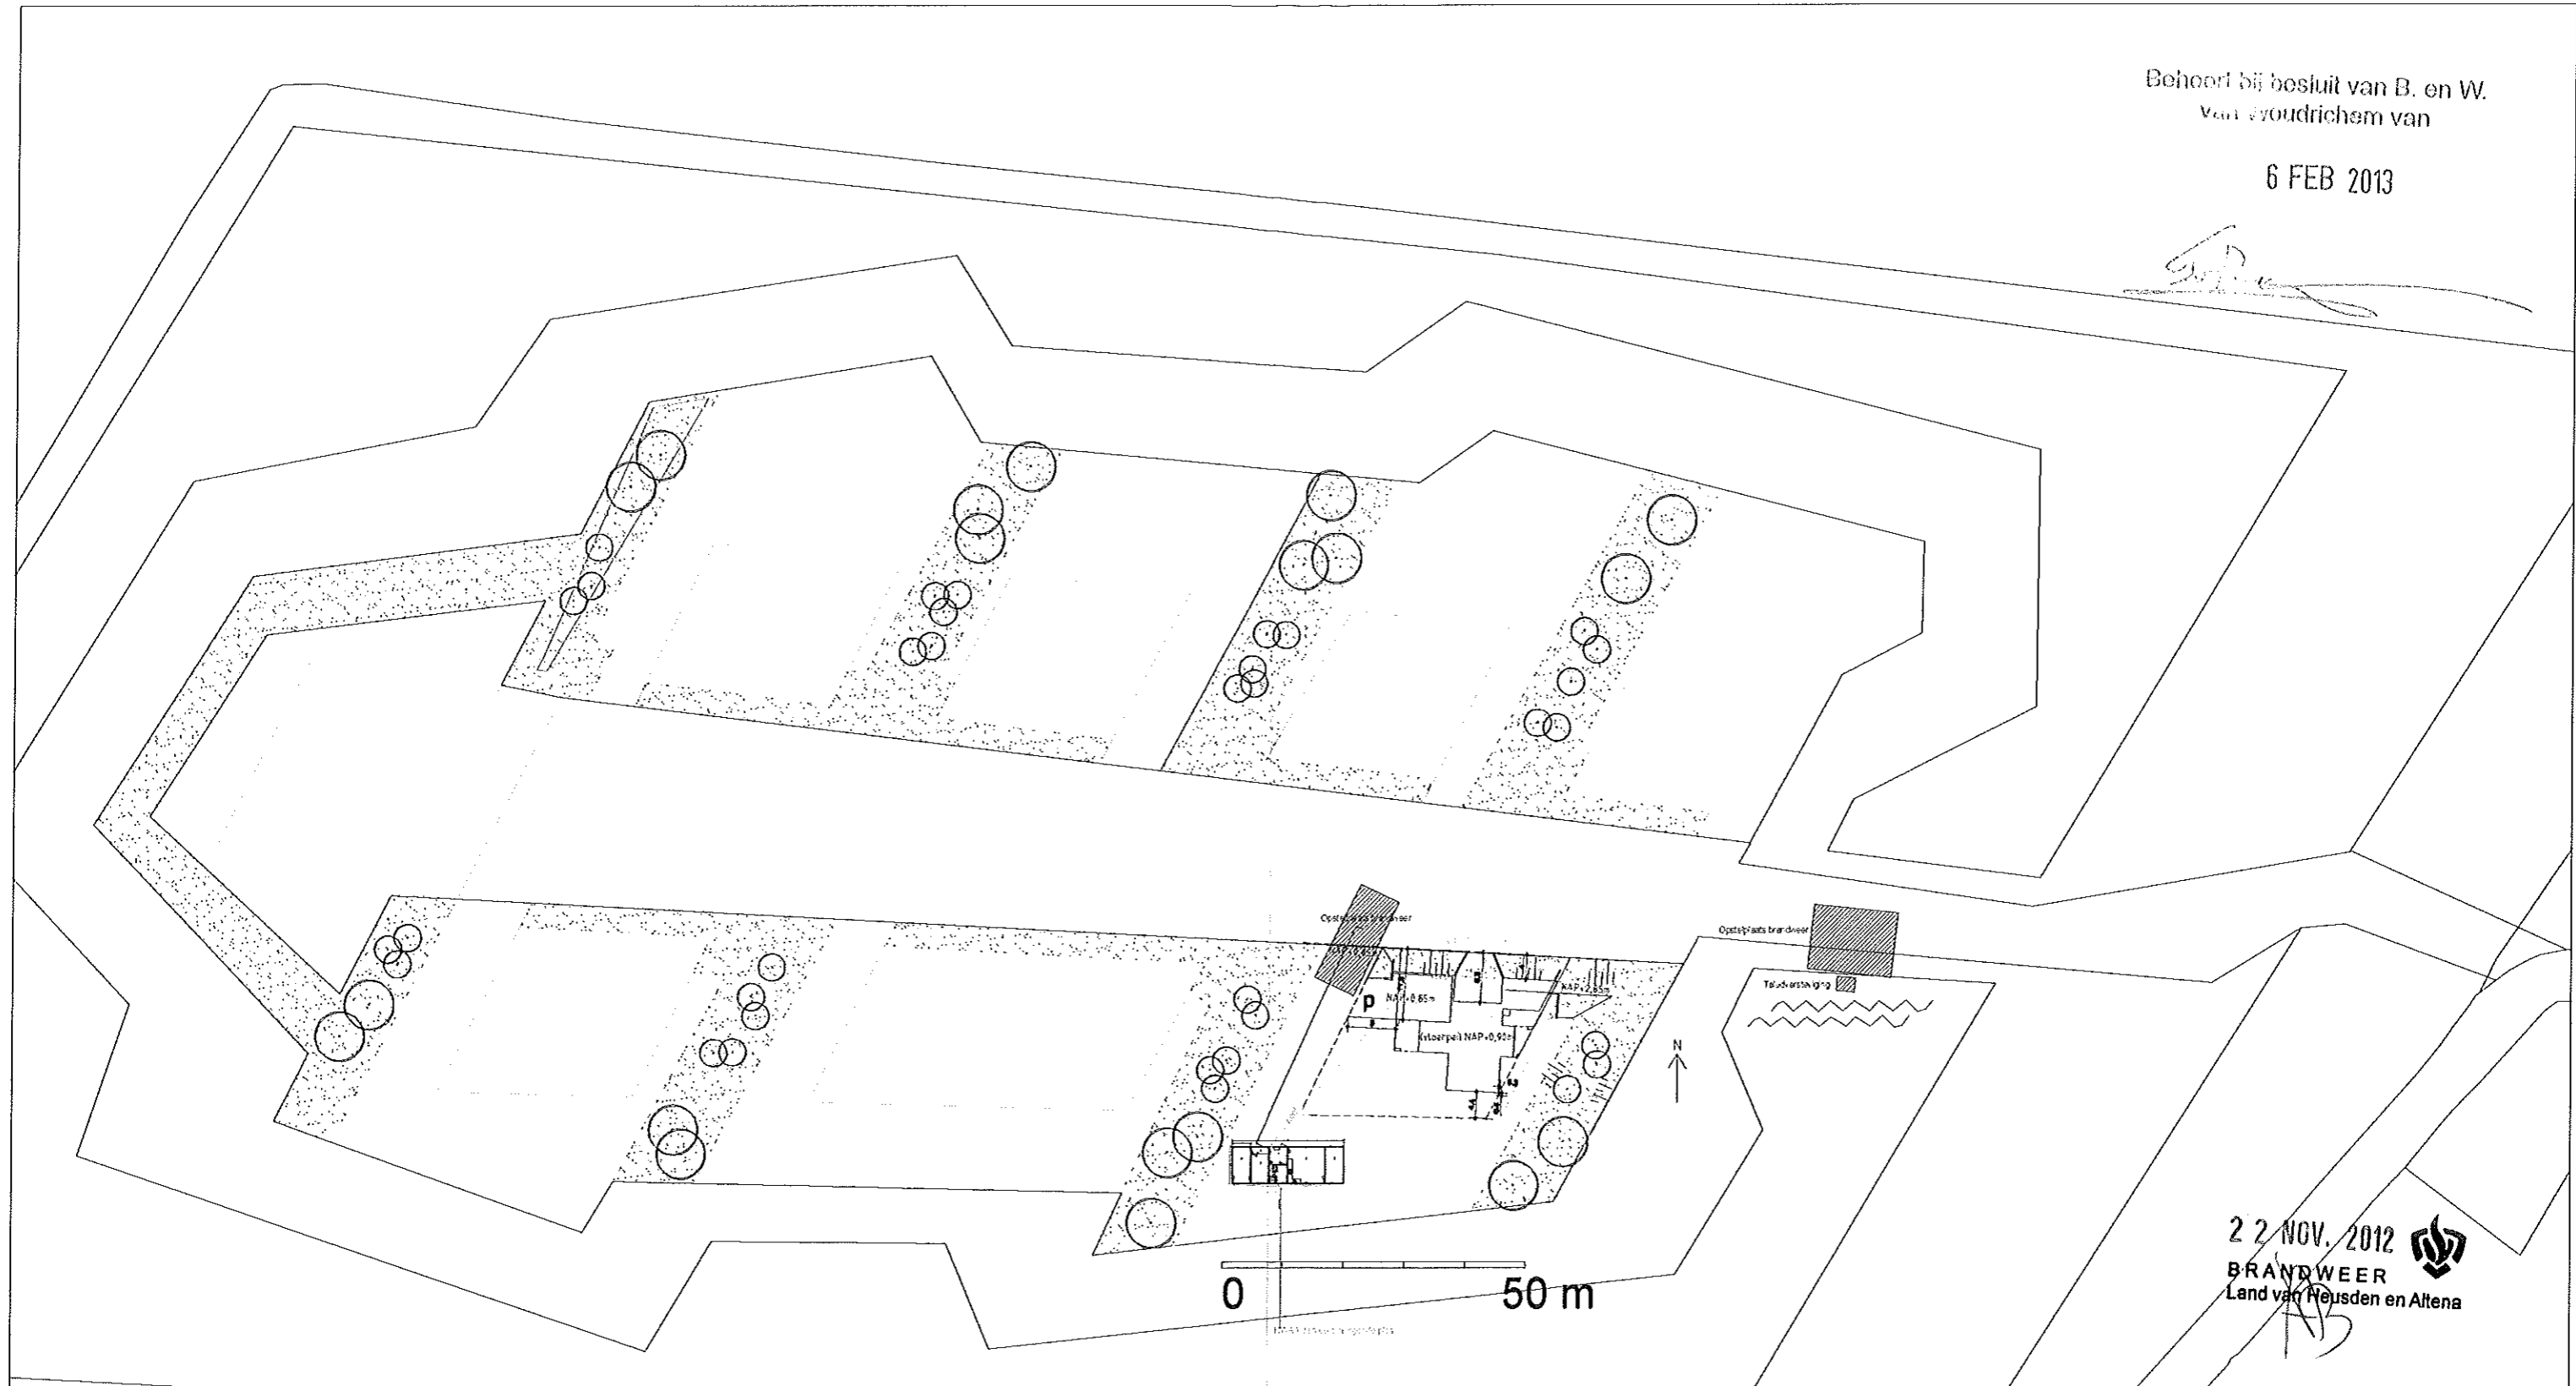

6 FEB 2013

22 NOV. 2012
BRANDWEER
Land van Heusden en Altena

Datum: 11-11-2012
schaal: 1:1000
Tekening Nr. 2012-2