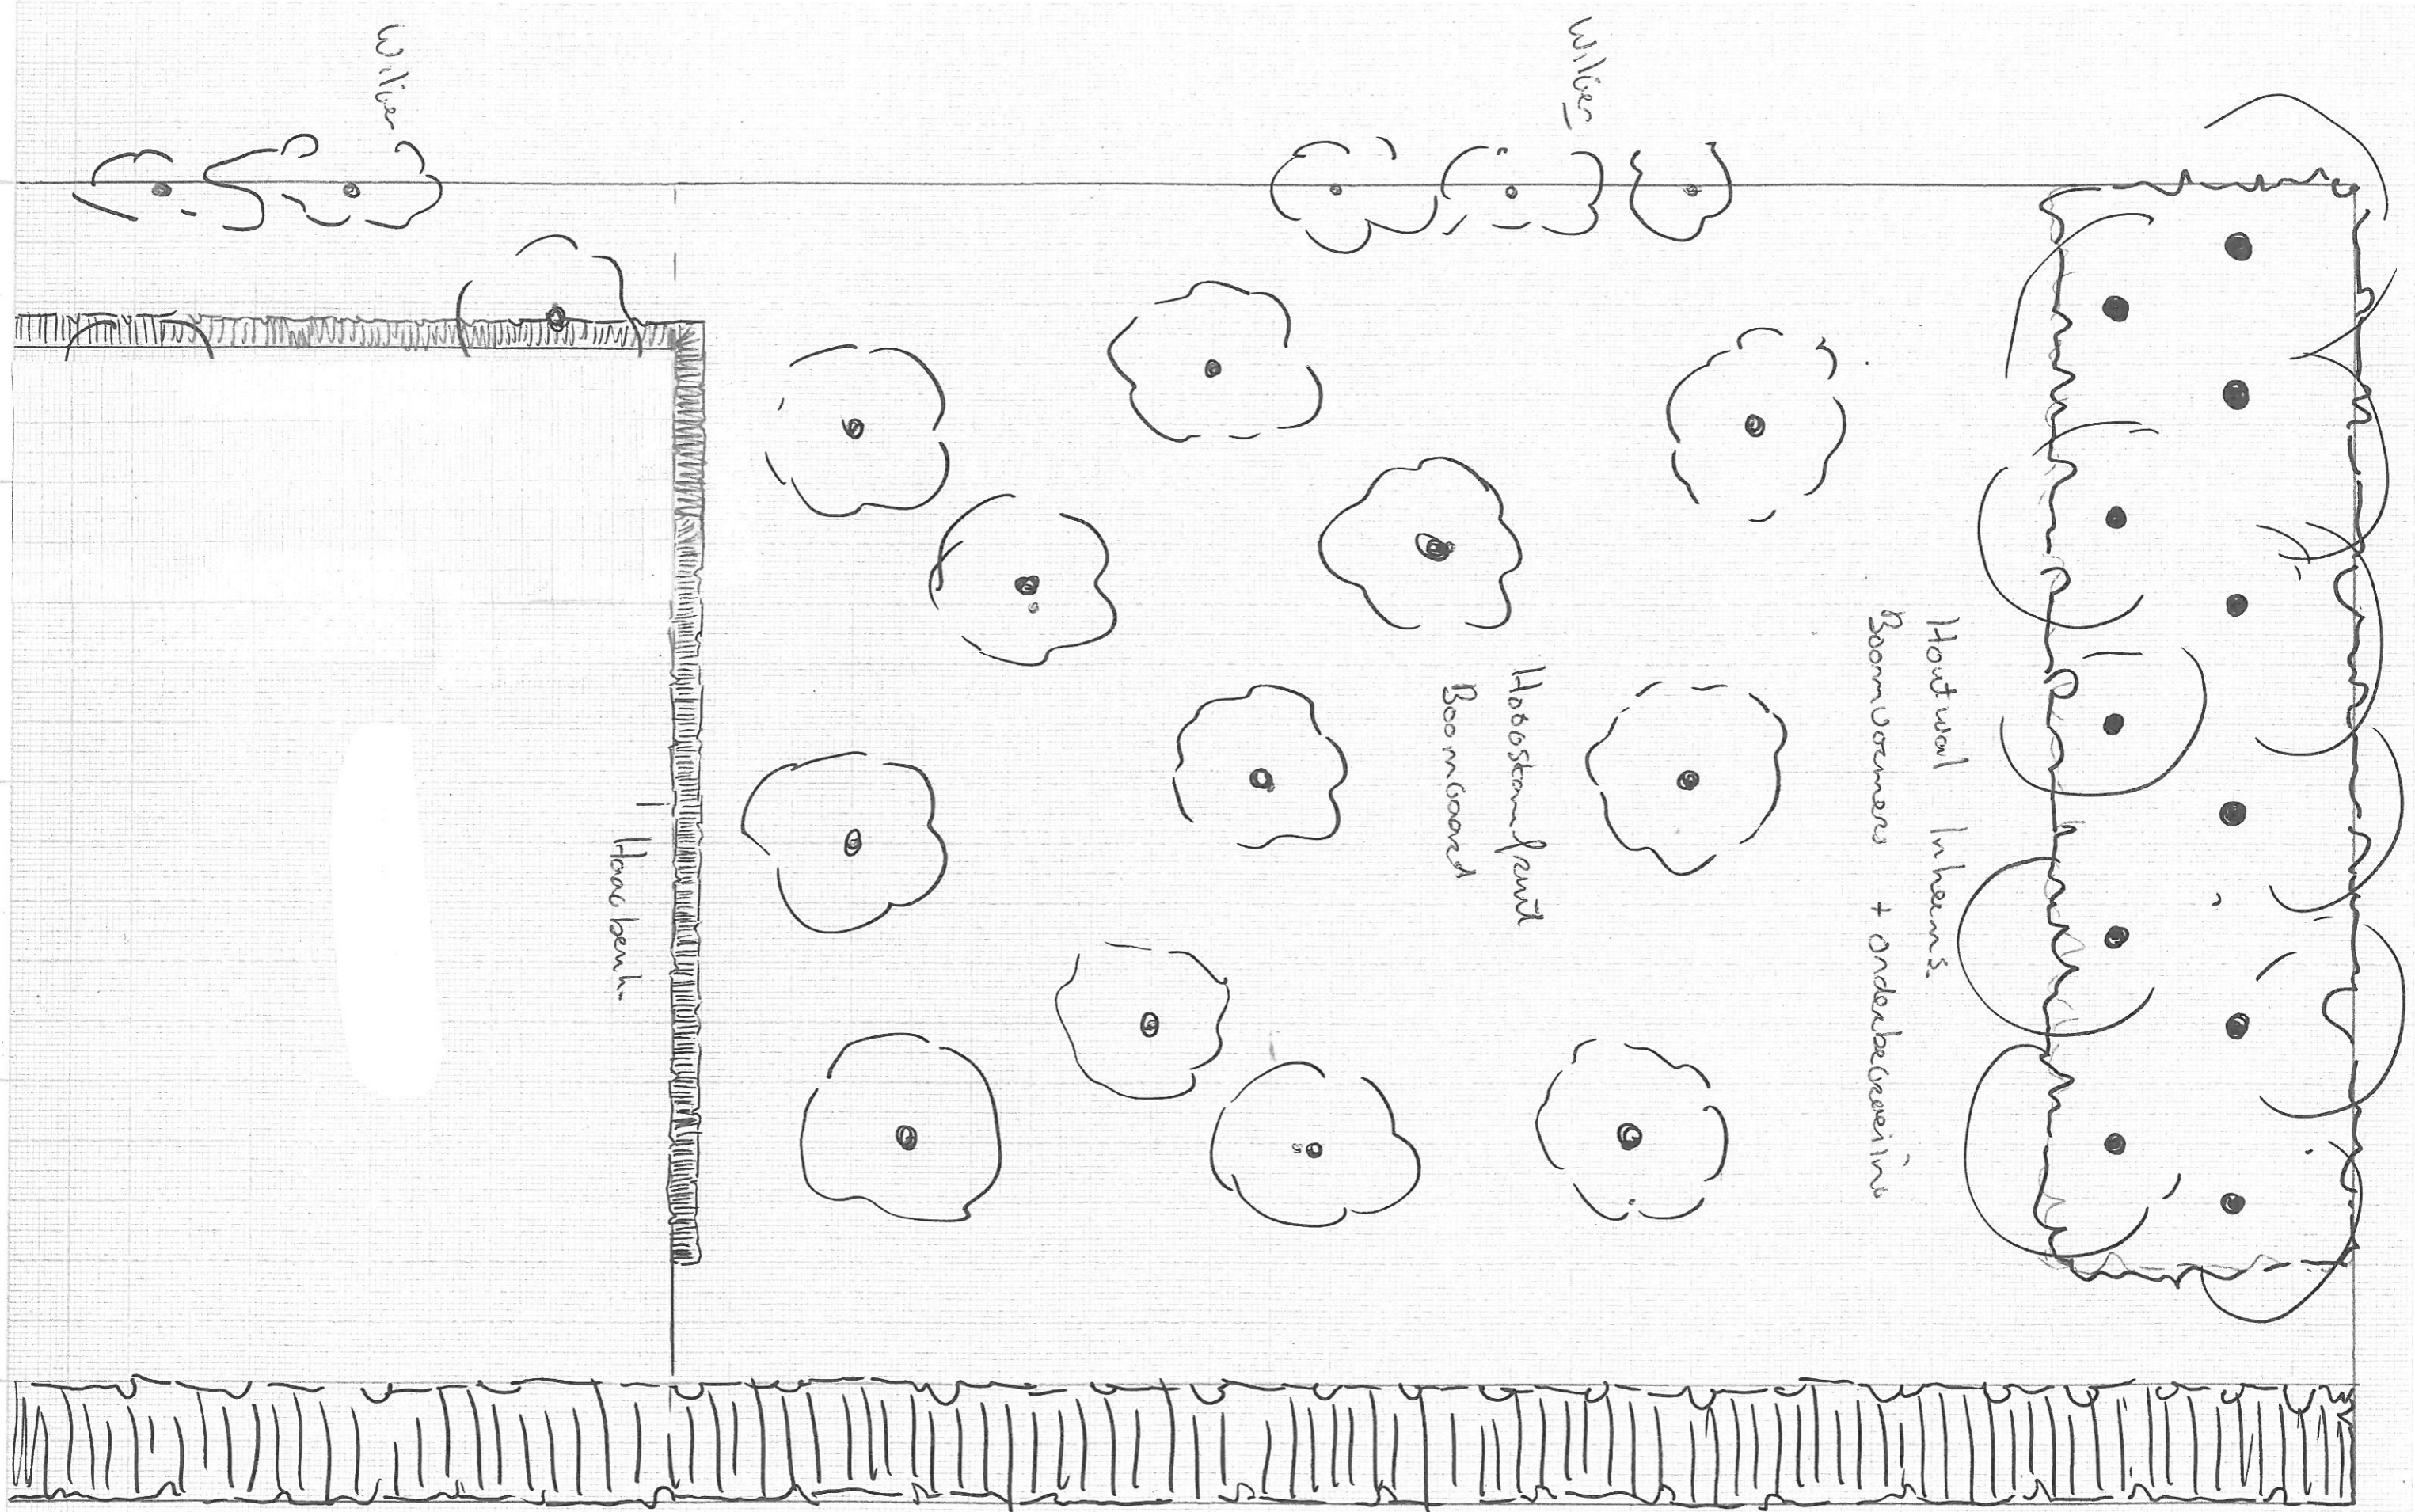

Hoogsteen
print
bome

meubelen

Loods

Bestuur
Plan
hanc

fan Laag te steen wijk

knutselken

Witje

Hoarbeul

Bomerey
lone's Opit

Bouwblak.

Opynen

Bestands
Elen

Terrain in ruimte / aankleding bij Herontwikkeling terrein Uycie 10 te Steenwijk
 Schaal 1 : 200 Door Arnold Speksnijder Juli 2015